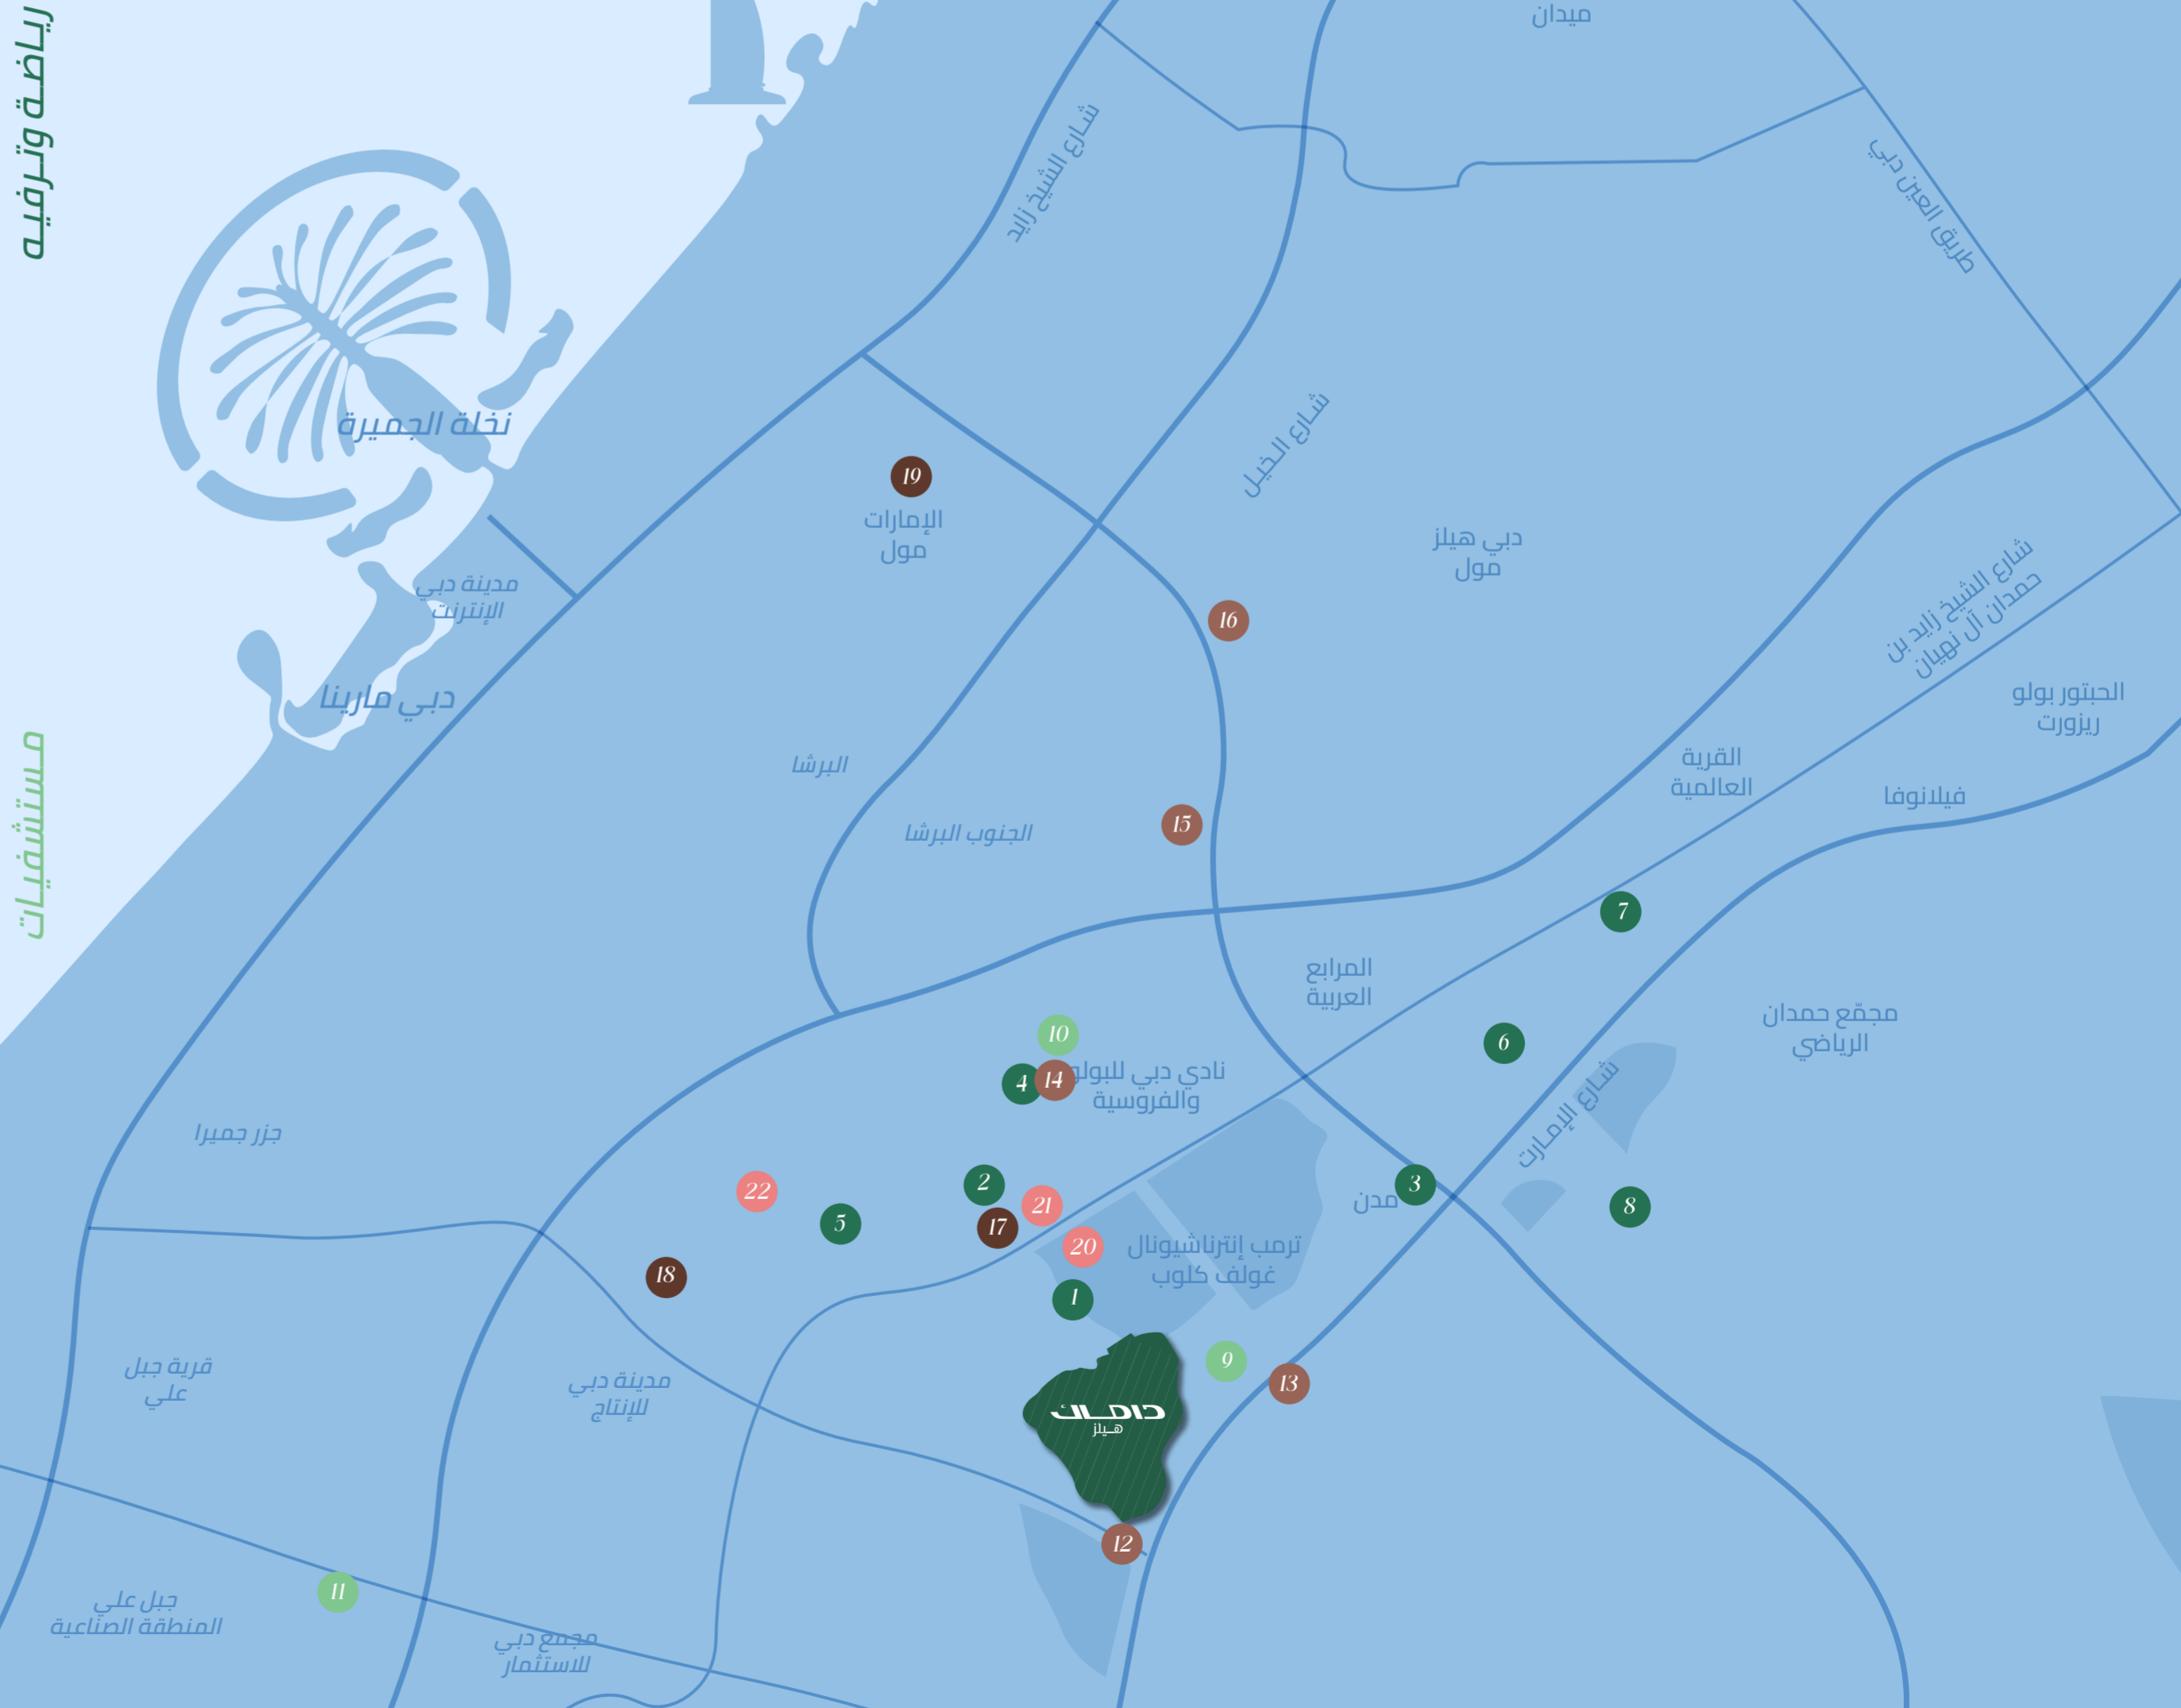

مستشفيات

- 9 مركز أستر الطبي - 9 دقائق
- 10 مستشفى ميدكلينك بارك فيو - 12 دقيقة
- 11 مستشفى إن إم سي رويال - 19 دقيقة

مدارس

- 12 مدرسة جبل علي - 5 دقائق
- 13 مدرسة فيرجرين الدولية - 11 دقيقة
- 14 المدرسة الهندية الدولية - 16 دقيقة
- 15 مدرسة الصفا كوميونيتي - 18 دقيقة
- 16 مدرسة كينجز - 21 دقيقة

مراكز تسوق

- 17 فيرست آفينيو مول - 11 دقيقة
- 18 معبص سيتي سنتر - 14 دقيقة
- 19 مول الإمارات - 24 دقيقة

مطار

- 20 مطار آل مكتوم الدولي - 28 دقيقة

فنادق

- 21 فندق بارك إن باي راديسون - 10 دقائق
- 22 فندق استوديو وان - 9 دقائق
- 23 فندق فايف قرية جميرا - 19 دقيقة

داماك هيلز نظرة عن قرب

المجمعات السكنية

- 1 تربيثي
- 2 بيلهام
- 3 روشيستر
- 4 روك وود
- 5 ريشموند
- 6 توبانجو
- 7 ذا فيلد
- 8 بيكاديلي غرين
- 9 كوينز ميدو
- 10 سيلفر سبرينغز
- 11 ذا ليجيند
- 12 وايت فيلد
- 13 كافالي استايتس
- 14 برووك فيلد
- 15 بيلافيستا (كارسون) A, B, C
- 16 غولف فيتا
- 17 آرتيشيا A, B, C
- 18 ذا ترمب استايتس
- 19 مول فينتورا
- 20 غولف بروميند 2, 3, 4, 5
- 21 لوريتو 1, 2, 3
- 22 جاسمين وأوركيد
- 23 كالبرو
- 24 فوينيكس
- 25 ذا ترف
- 26 ذا فلورا
- 27 لونج فيو
- 28 فينتو
- 29 غولف بانوراها, فيدوتا, فيستا
- 30 تيراس
- 31 غولف غرينز
- 32 أيفوري

المراكز الحيوية

- 1 مدرسة جبل علي الدولية
- 2 حضنة كريكيذ
- 3 مقهى لابن سيركل
- 4 عربات طعام
- 5 سوپرماركت كارفور
- 6 صالون حلقة "ذا كورنر باربر"
- 7 صالون السيدات "فور هير"
- 8 مركز مجتمعي
- 9 فندق راديسون دبي داماك هيلز
- 10 ترمب إنترناشيونال غولف كلوب دبي
- 11 براتو/ 71 سيورنس بار
- 12 سوپرماركت سينس
- 13 سوپرماركت بيكرشيس
- 14 عيادة السعودي الألماني
- 15 صيدلية ميديسينا
- 16 سوپرماركت فيفا
- 17 صالون "ميزون دي كوامير"