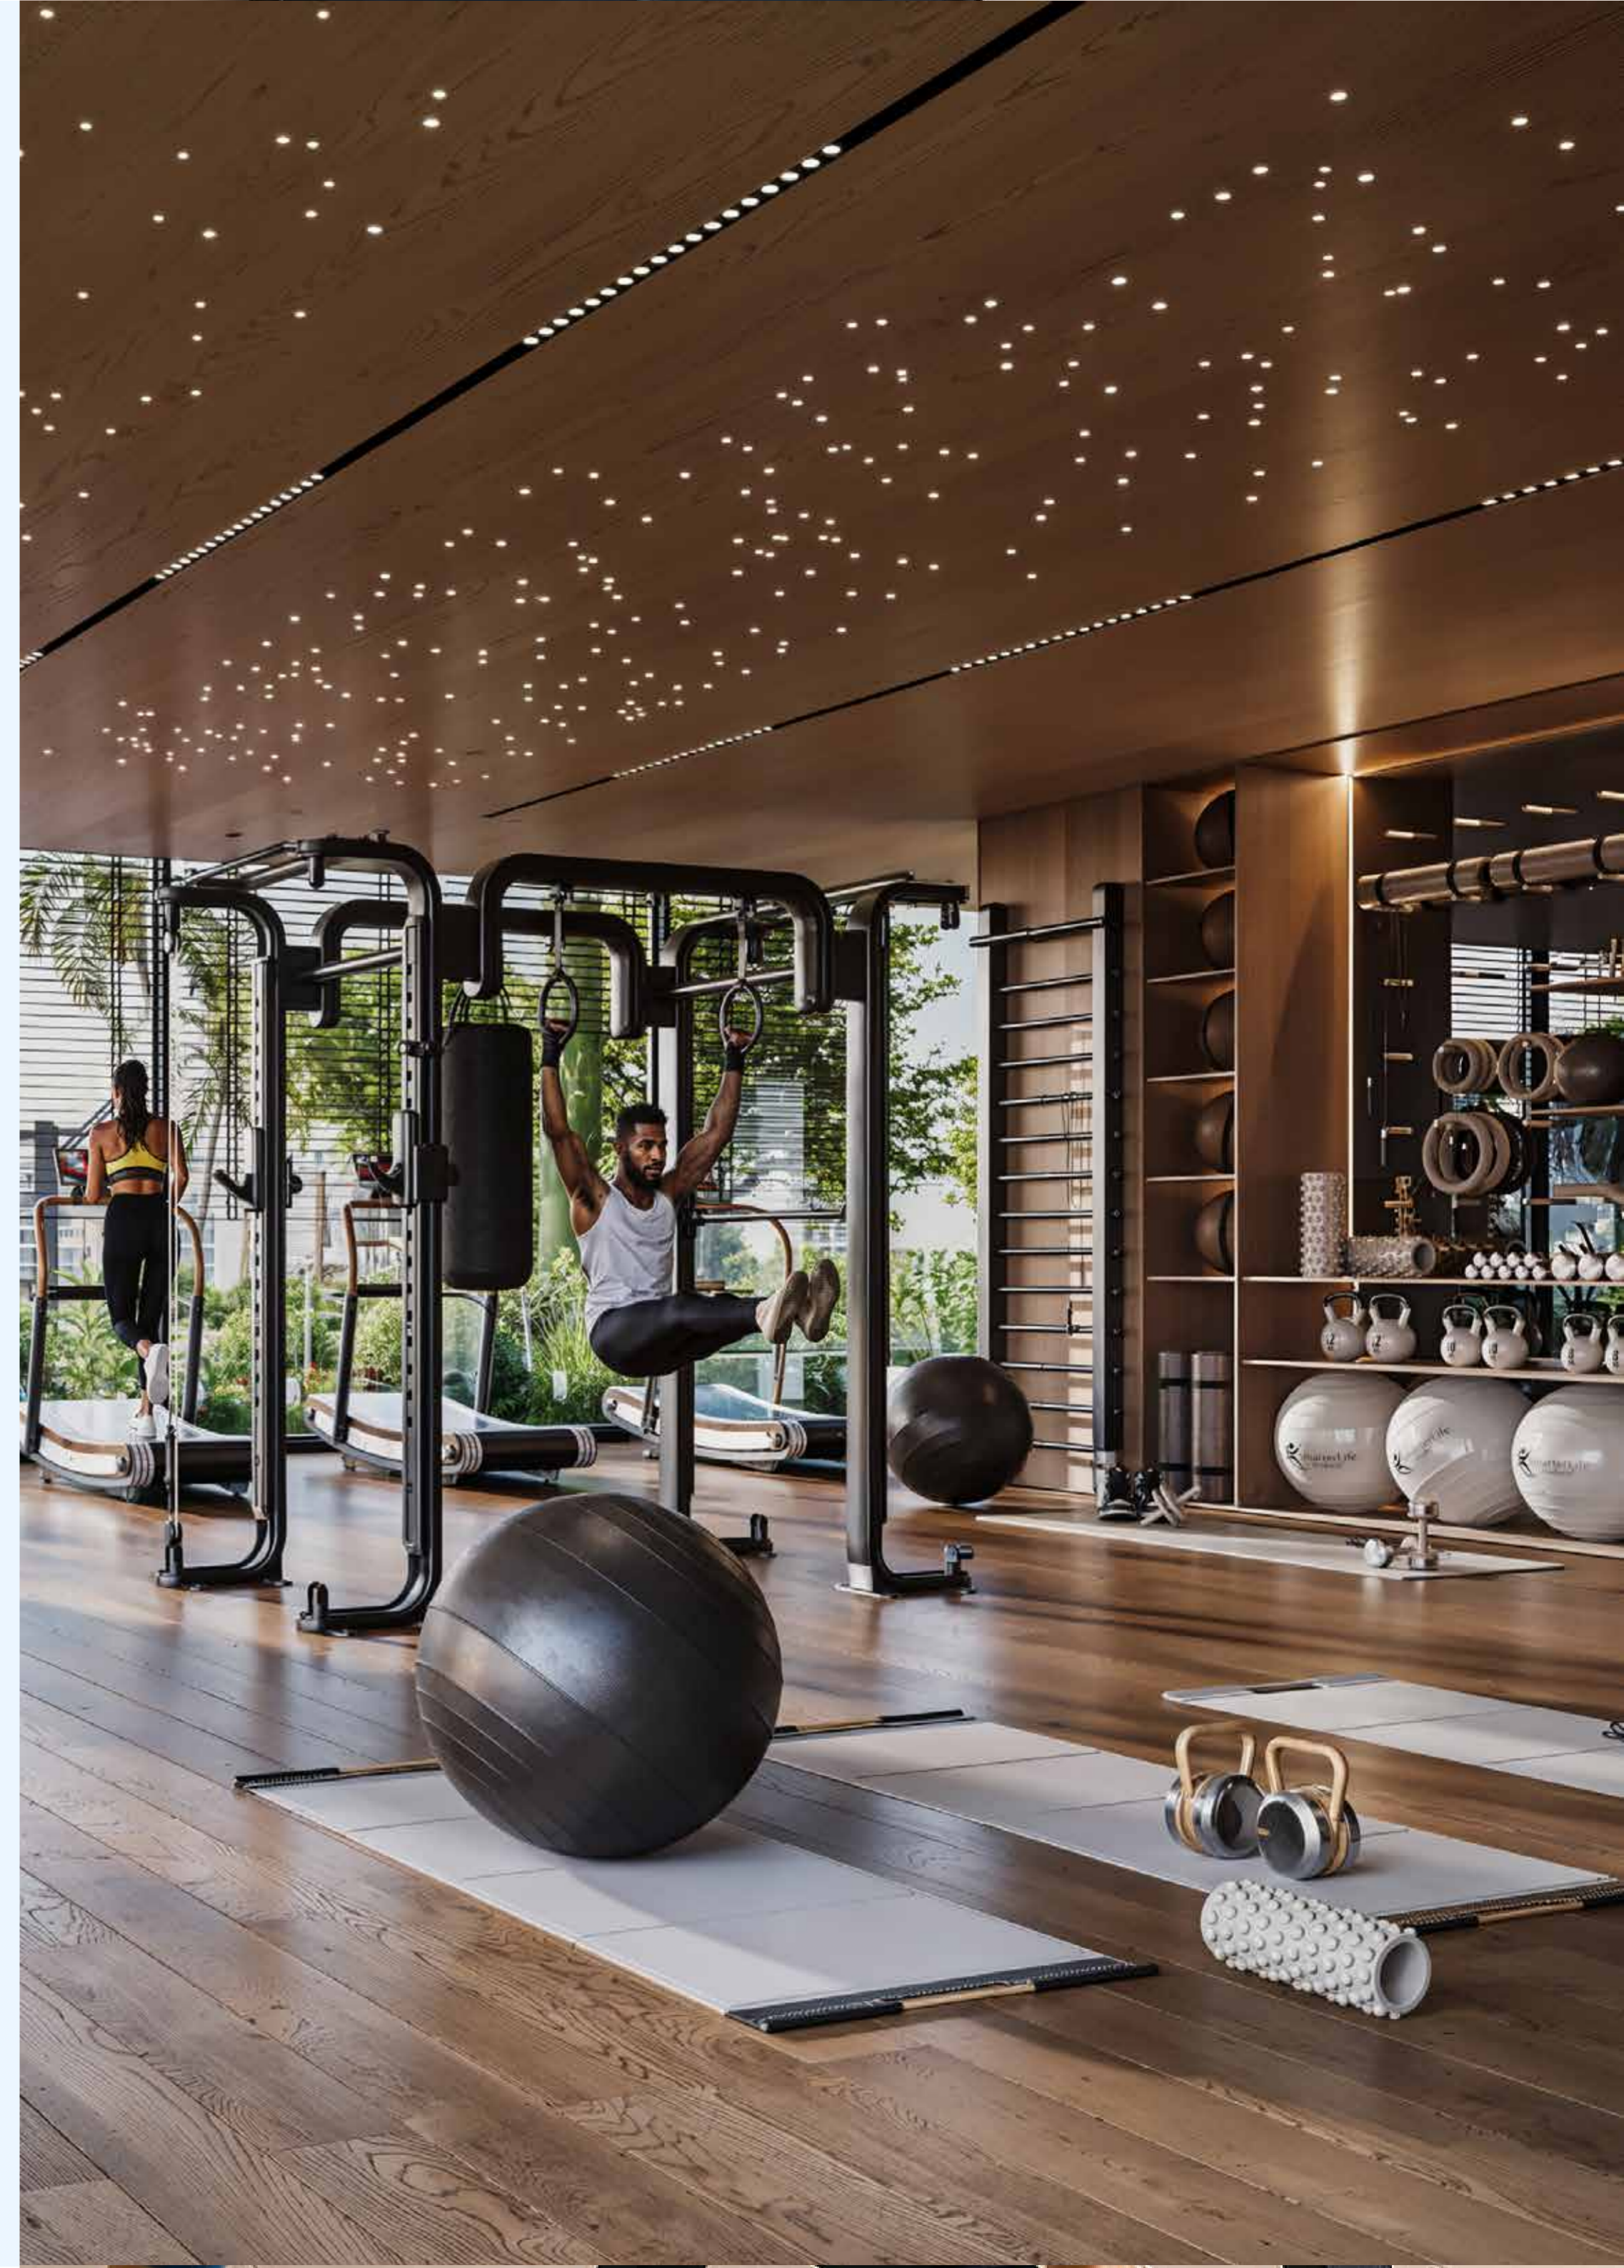

حين تلتقي
القوة بالذكاء
يتغير الأداء

ارتق بلياقتك البدنية في الصالة الرياضية التي
تضم أحدث الأجهزة والمزودة بتقنيات تدريب
مدعومة بالذكاء الاصطناعي، مع تقييم
لحظي لأداء تمارين مخصصة.